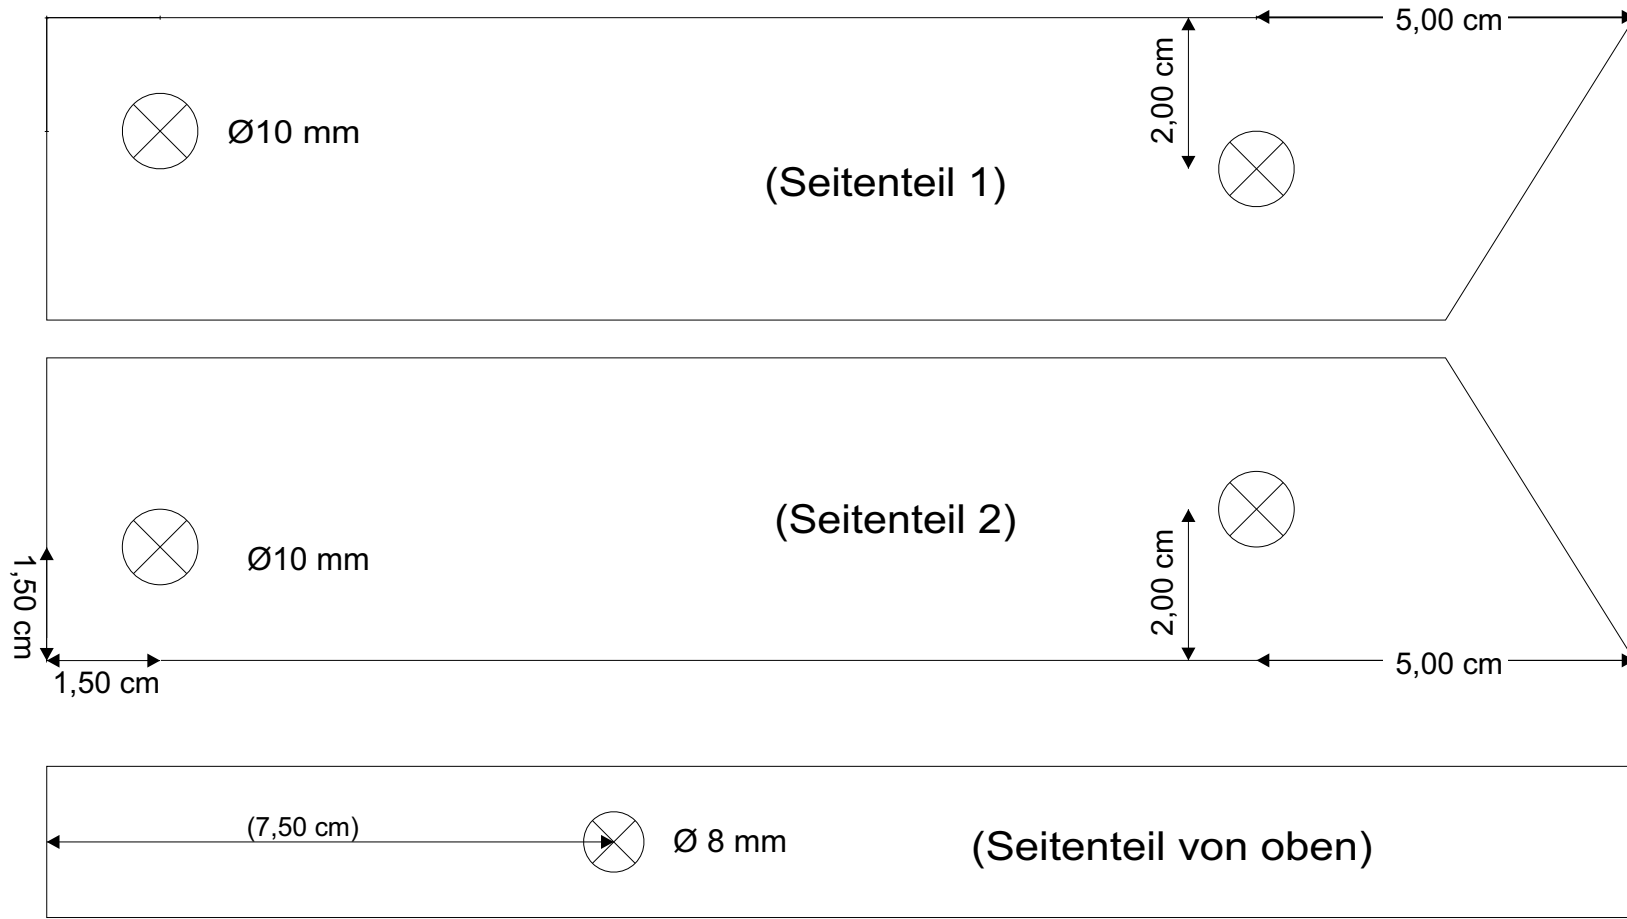

DAS GUMMIBOOT

2 Rundhölzer 8 mm Ø
5 cm lang

2 Rundhölzer 10 mm Ø
12 cm lang

**Schaufelrad aus 2 geschlitzten
Sperrholzbrettchen 5 mm (5 x 10 cm)**

Befestigung des Schaufelrades mit langen Gummibändern: